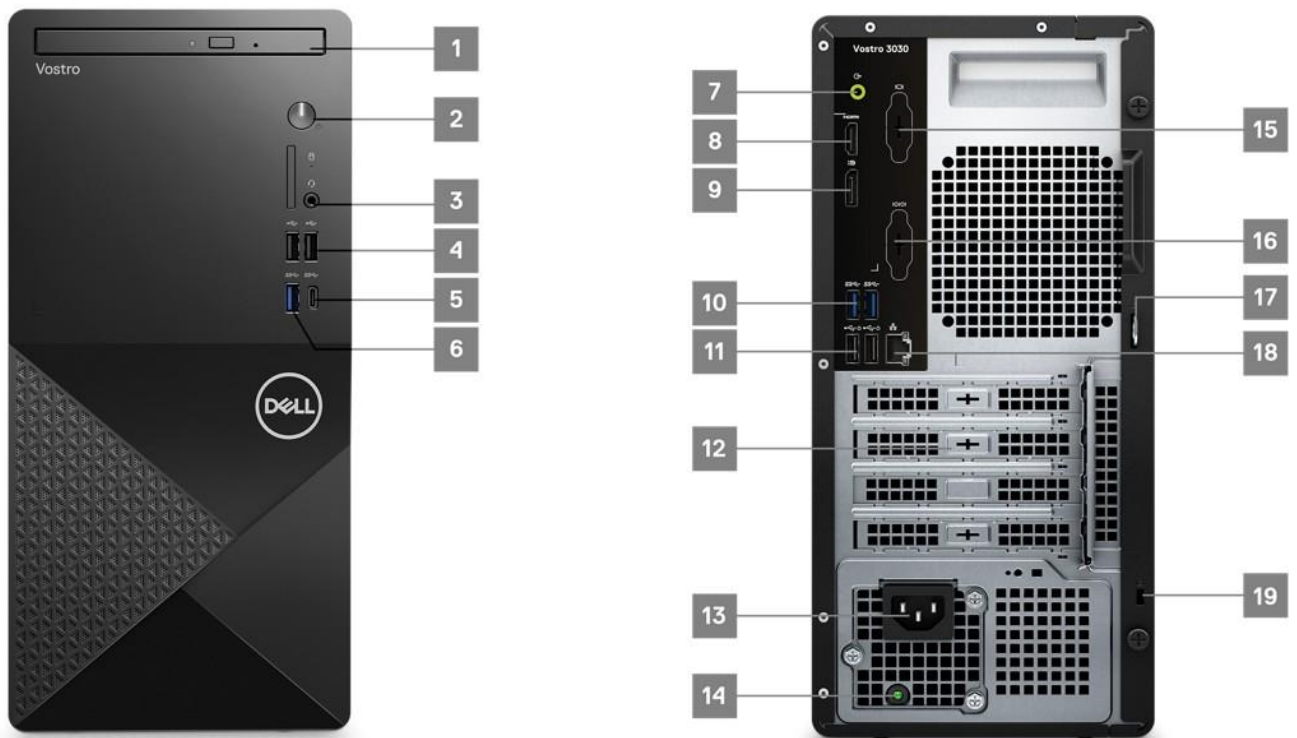

Ports & Slots

- 1** (Optional) Optical disk drive
- 2** Power button
- 3** Combo jack
- 4** 2x USB 2.0 Type-A
- 5** USB 3.2 Gen 1 Type-C
- 6** USB 3.2 Gen 1 Type-A
- 7** Line out
- 8** HDMI 1.4b¹
- 9** Display Port²
- 10** 2x USB 3.2 Gen 1 Type-A