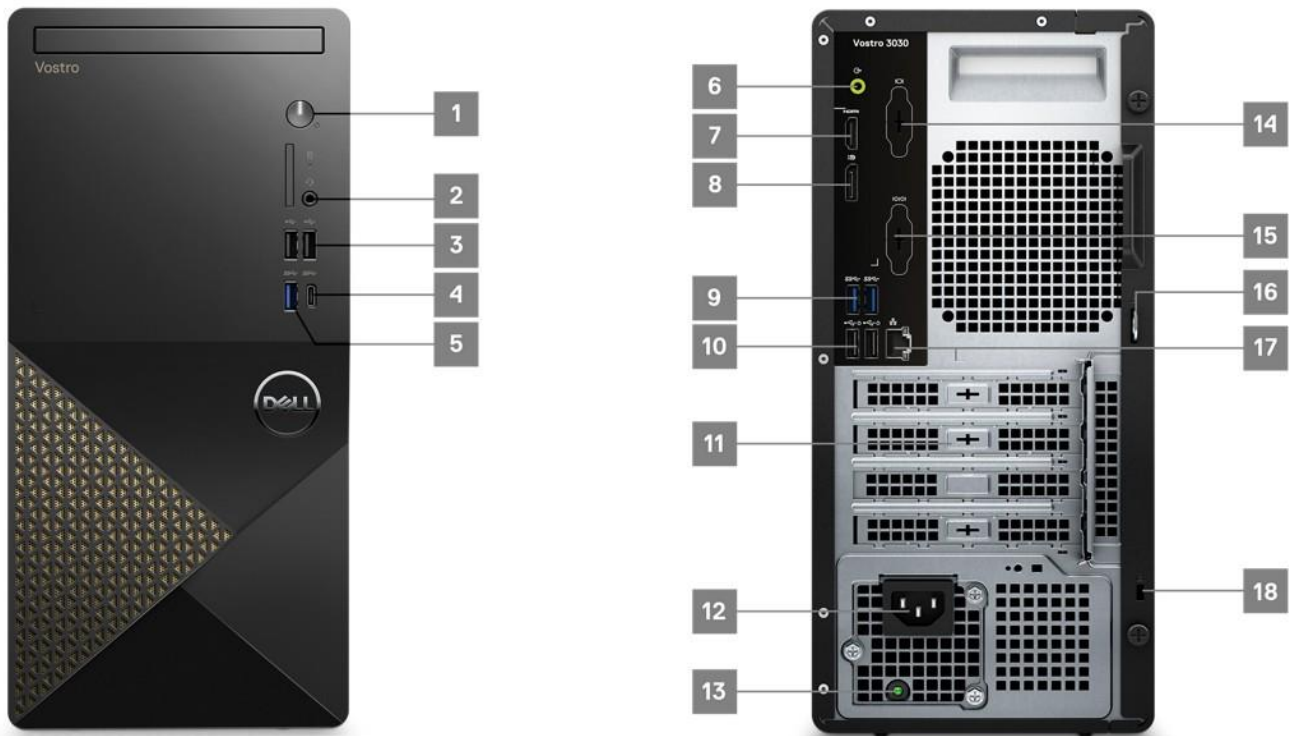

Ports & Slots

China only